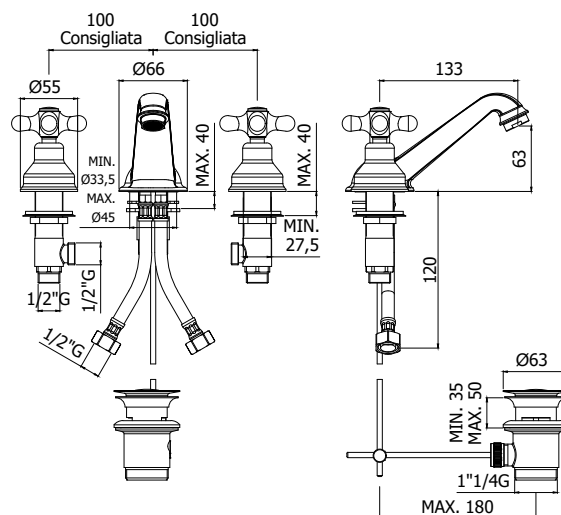

COLLEZIONE

iris-viola

IMMAGINE PRODOTTO

DISEGNO TECNICO

DESCRIZIONE

Batteria lavabo completa di:

- bocca Retrò con aeratore M24x1
- set 2 flessibili inox 1/2" G

ART.

IRV 058 . . / VLV 058 . .
con scarico automatico 1"1/4G

FINITURE

IRV

- CR - cromo
- CO - cromo + gold finish
- CC - colore + cromo
- CG - colore + gold finish
- GF - gold finish
- BR - bronzato
- RM - ramato

VLV

- CR - cromo
- CO - cromo + gold finish
- CC - colore + cromo
- CG - colore + gold finish
- GF - gold finish
- BR - bronzato
- RM - ramato

DOCUMENTAZIONE

ISTRUZIONI
INSTALLAZIONE

PAGINA PRODOTTO

www.paffoni.it